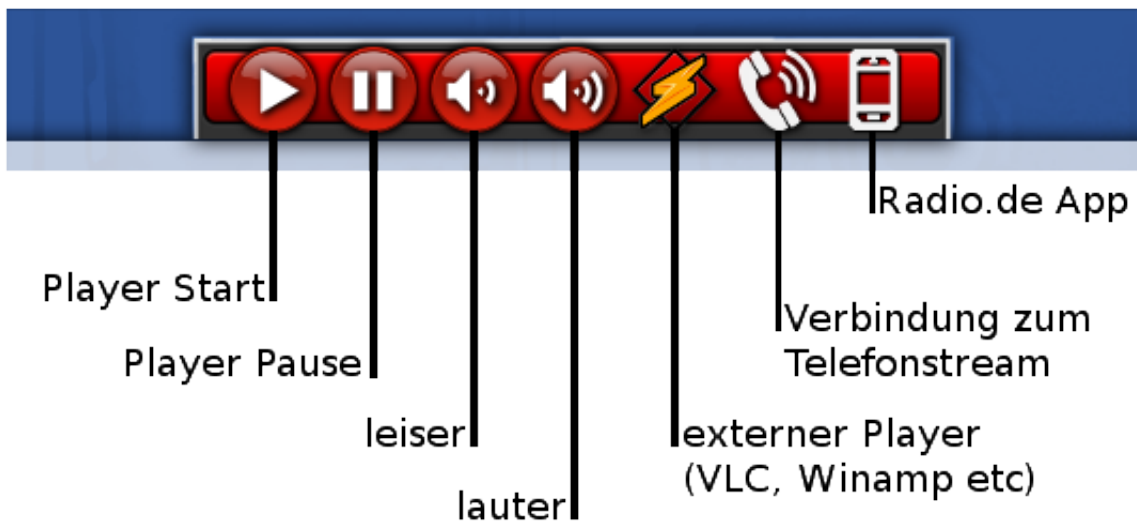

Unser Web-Player

Am oberen Rand der HP findet Ihr einen Player mit folgenden Funktionen:

Bitte beachtet: Pause ist wirklich pausieren. Um nach einer längeren Pause das aktuelle Programm zu hören, müsst Ihr einmal die ganze HP neu laden und den Player neu starten.