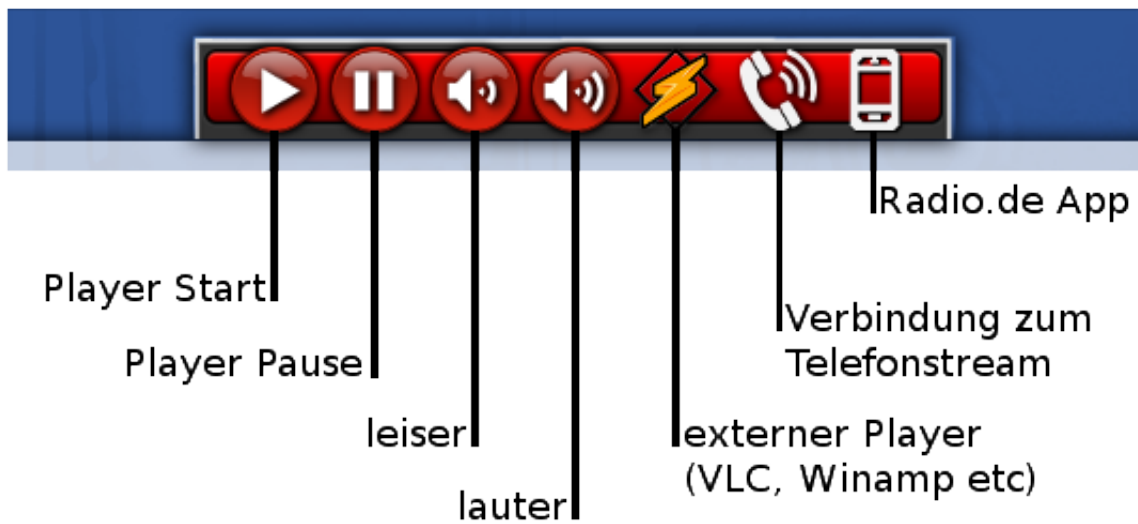

## Unser Web-Player

Am oberen Rand der HP findet Ihr einen Player mit folgenden Funktionen:

Bitte beachtet: Pause ist wirklich pausieren. Um nach einer längeren Pause das aktuelle Programm zu hören, müsst Ihr einmal die ganze HP neu laden und den Player neu starten.